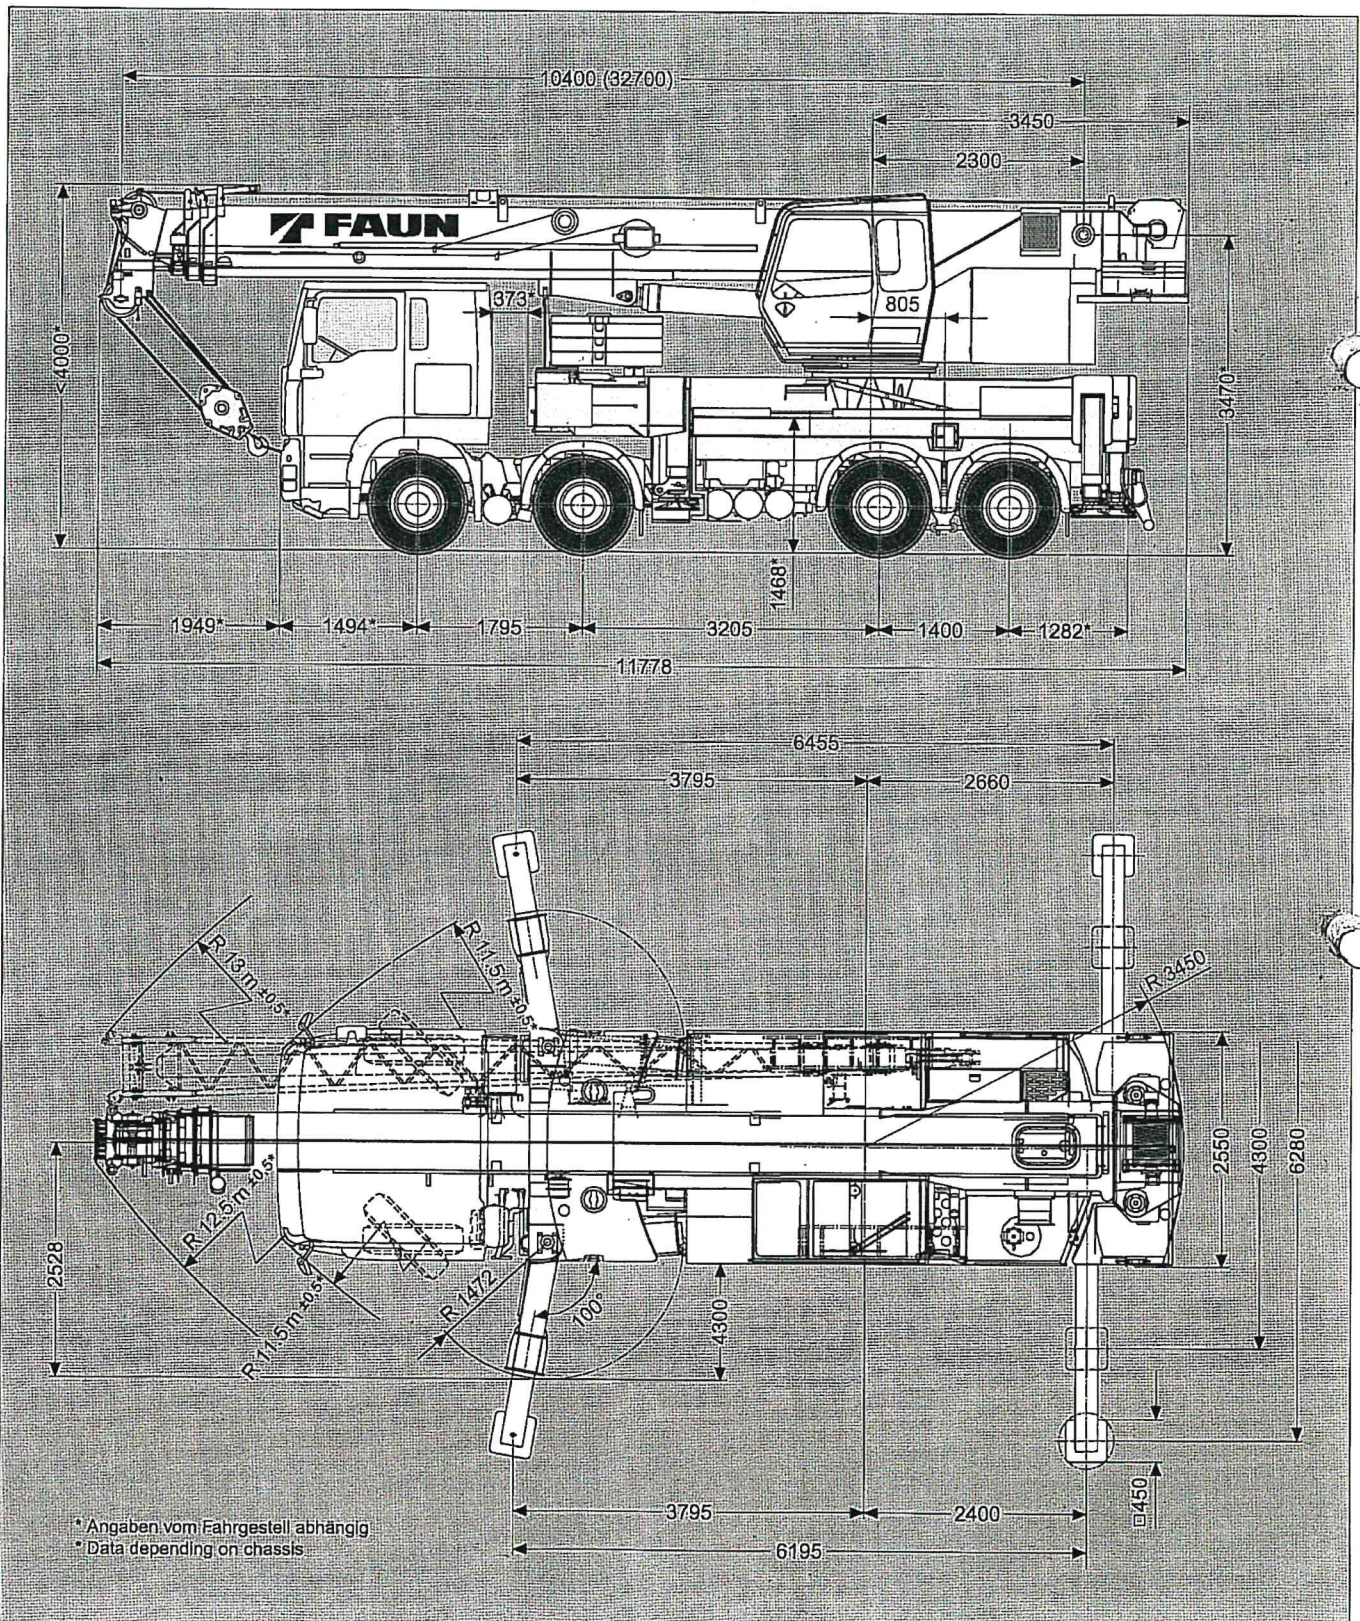

**TADANO FAUN**

# HK 50

Maße / Dimensions (mm)  
 Gewichte / Weights  
 Geschwindigkeiten / Speeds

Tragfähigkeiten am Teleskopausleger  
Lifting capacities on telescopic boom

8.8t

Incl. BALLAST

DIN/ISO

 m	10.4 m	14.1 m	17.8 m	21.6 m	25.3 m	29.0 m	32.7 m
2.5	50.0						
3.0	44.7	30.0					
3.5	40.6	30.0	30.0				
4.0	37.2	30.0	30.0	20.0			
4.5	34.3	30.0	29.1	20.0	17.0		
5.0	31.7	30.0	26.8	20.0	17.0	16.0	
6.0	27.6	27.1	23.2	20.0	17.0	16.0	12.0
7.0	23.3	22.6	20.3	20.0	17.0	15.9	12.0
8.0	18.6	17.9	19.3	18.7	16.3	14.7	12.0
9.0		14.6	16.0	15.4	14.6	13.3	12.0
10.0		12.2	13.5	13.0	13.0	12.3	11.1
11.0		10.4	11.6	11.1	11.1	11.3	10.2
12.0			10.2	9.7	9.7	10.0	9.3
14.0			7.9	8.2	7.7	7.8	7.5
16.0				6.6	6.6	6.2	5.9
18.0				5.4	5.4	5.0	4.7
20.0					4.4	4.1	3.8
22.0					3.7	3.3	3.0
24.0						2.7	2.4
26.0						2.2	1.9
28.0							1.5
30.0							1.2